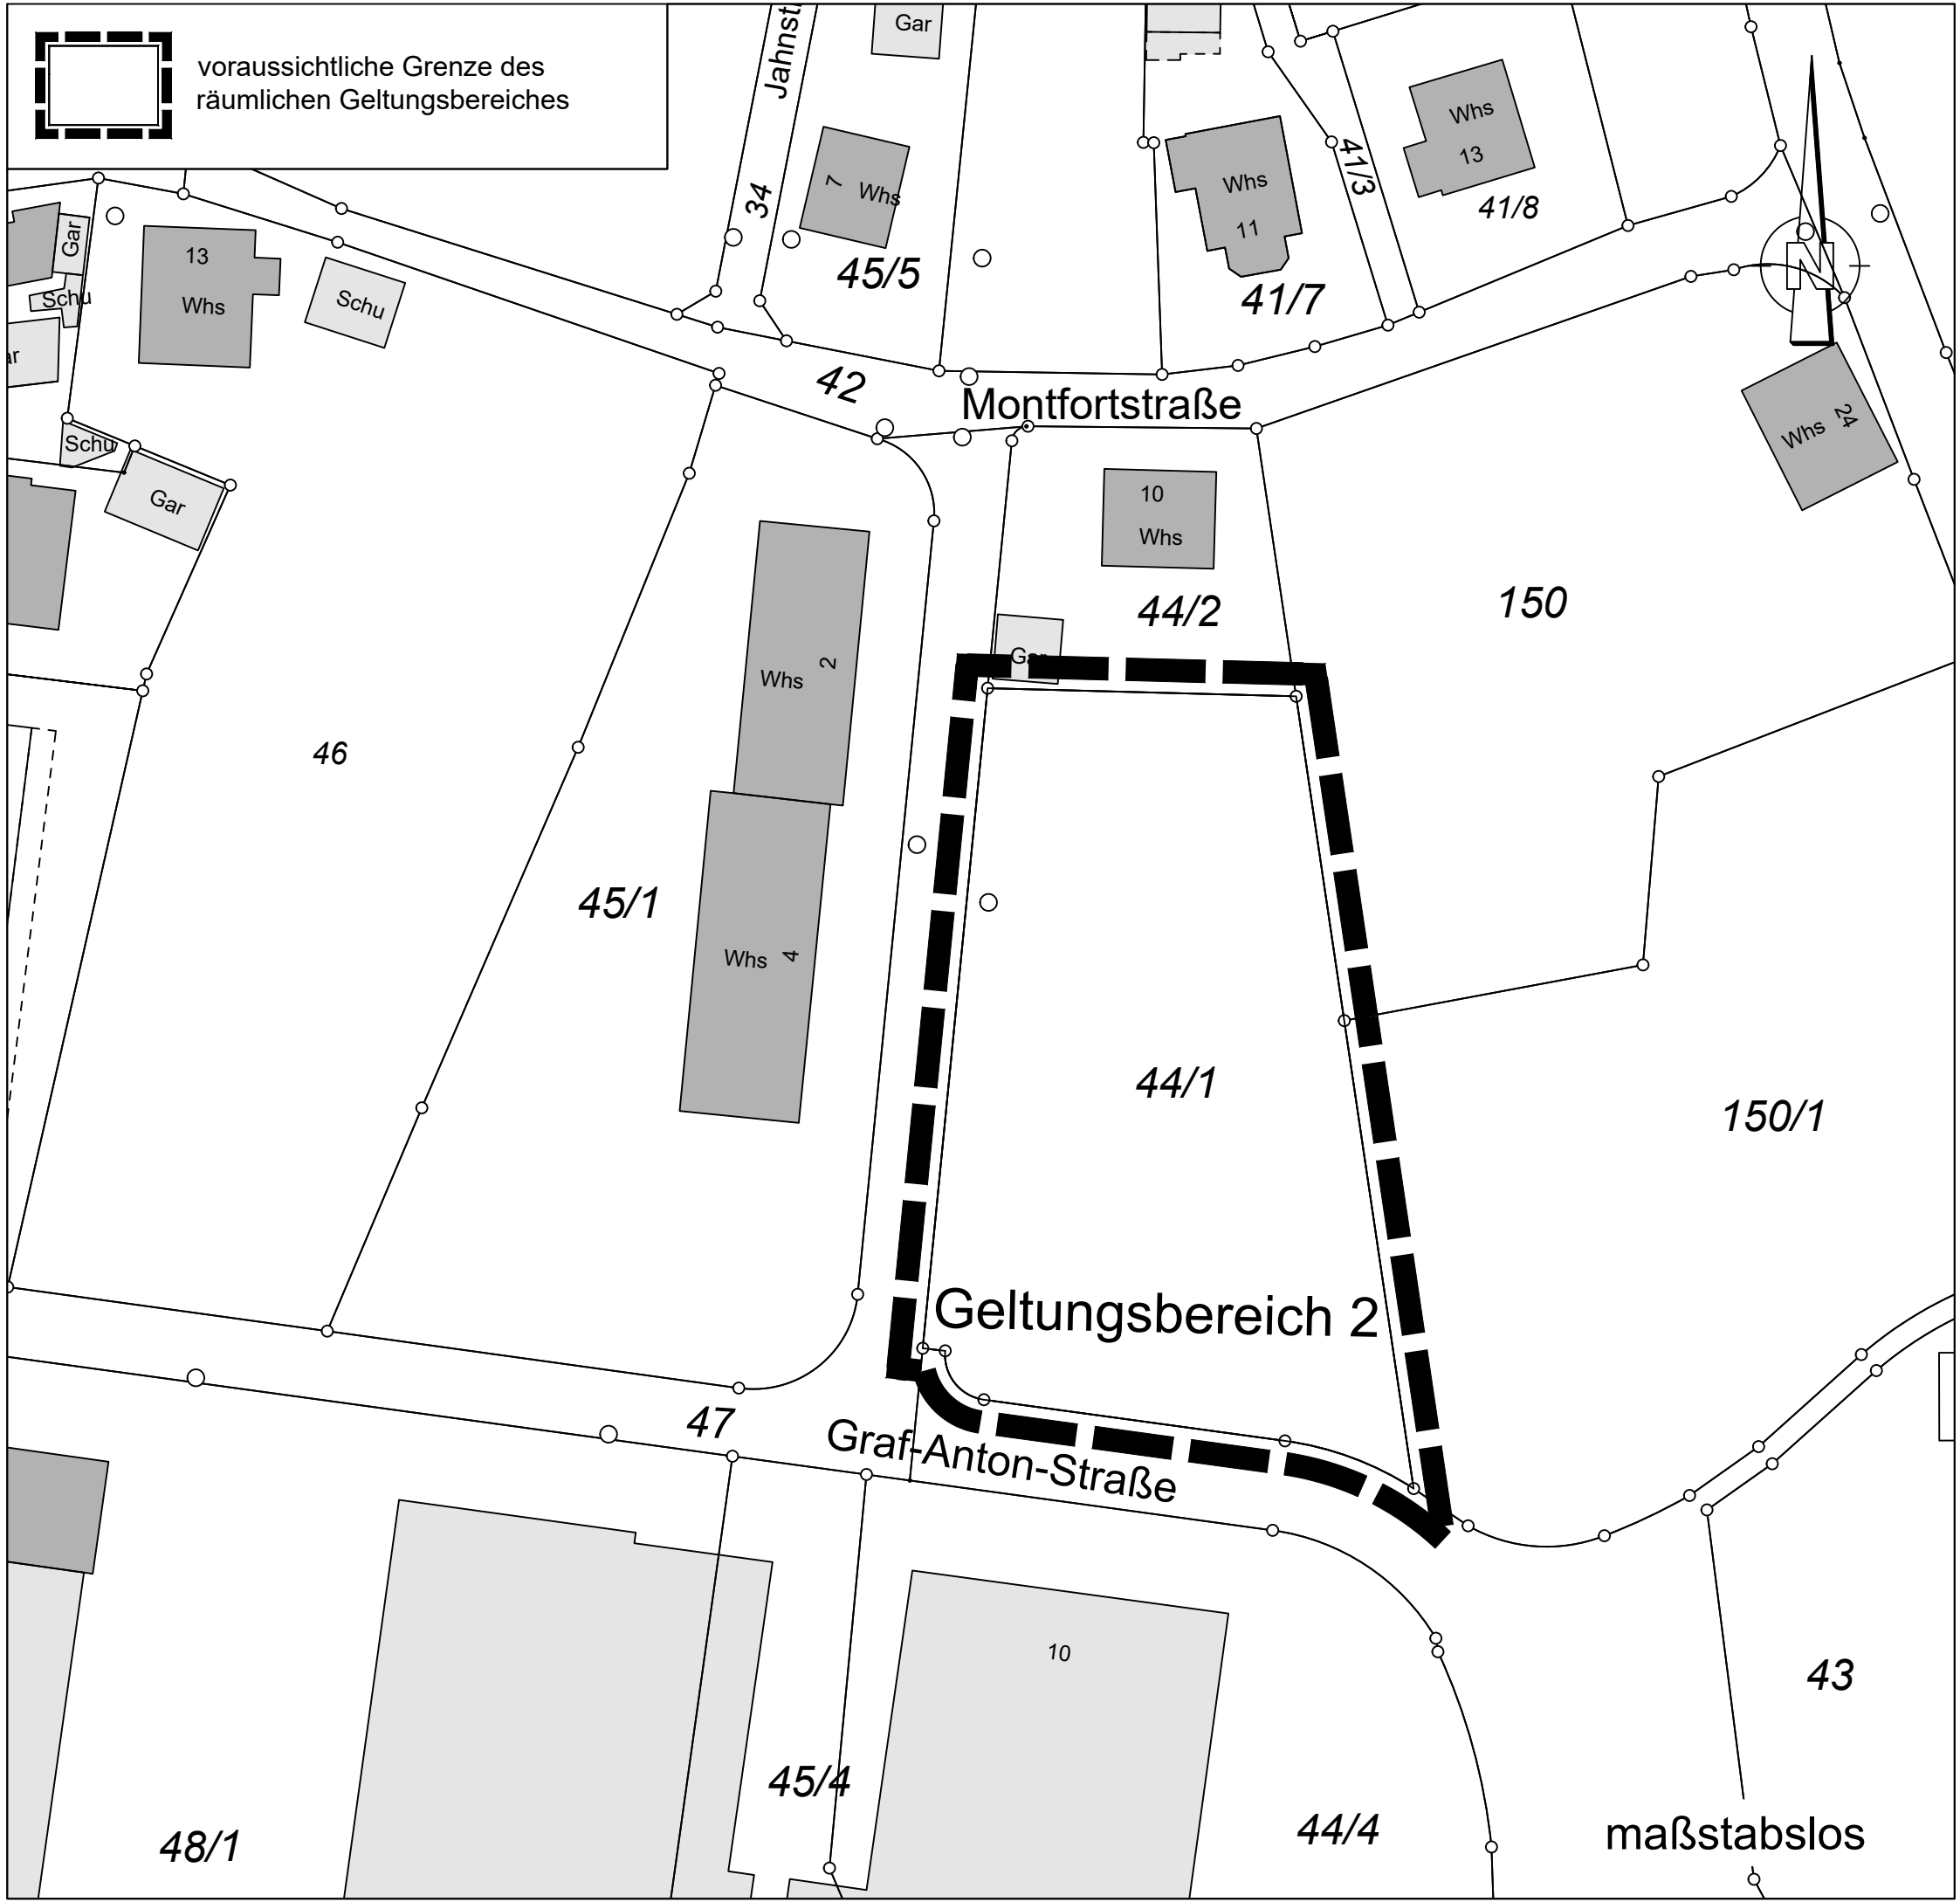

voraussichtliche Grenze des räumlichen Geltungsbereiches

Montfortstraße

Graf-Anton-Straße

Geltungsbereich 2

maßstabslos

13
Whs

Whs
45/5

Whs
11
41/7

Whs
13
41/8

Whs
4

10
Whs
44/2

Whs 2
Whs 4
45/1

44/1

150/1

46

150

47

43

48/1

45/4

44/4

10